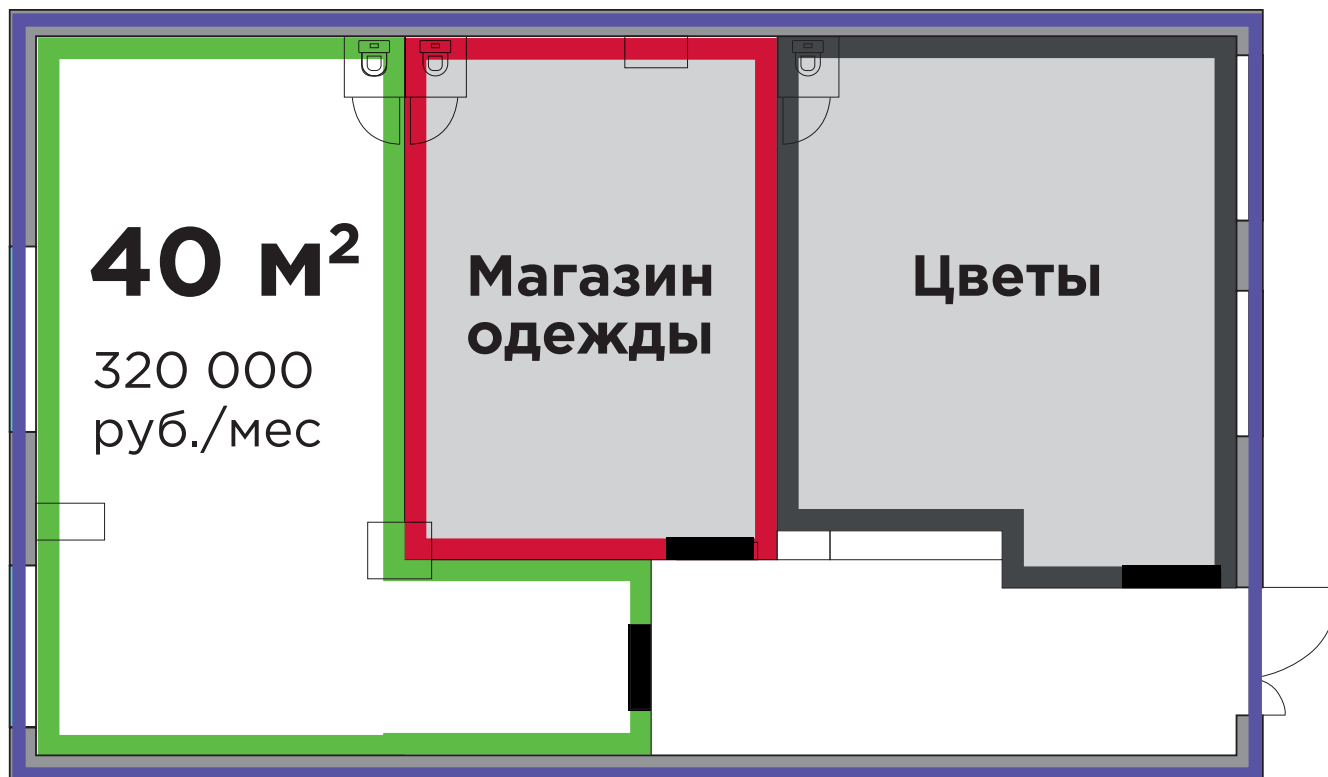

АРЕНДНАЯ СТАВКА

С РЕМОНТОМ!

104,7 м²

- Конечная станция метро «Котельники» (5 выходов из метро), первая линия.
- Интенсивный трафик от 6000 чел/час.
- Вокзал, ТПУ, Междугородная автостанция, станция метро, конечные остановки автобусов и маршрутных такси, 10 метров от выхода из метро.